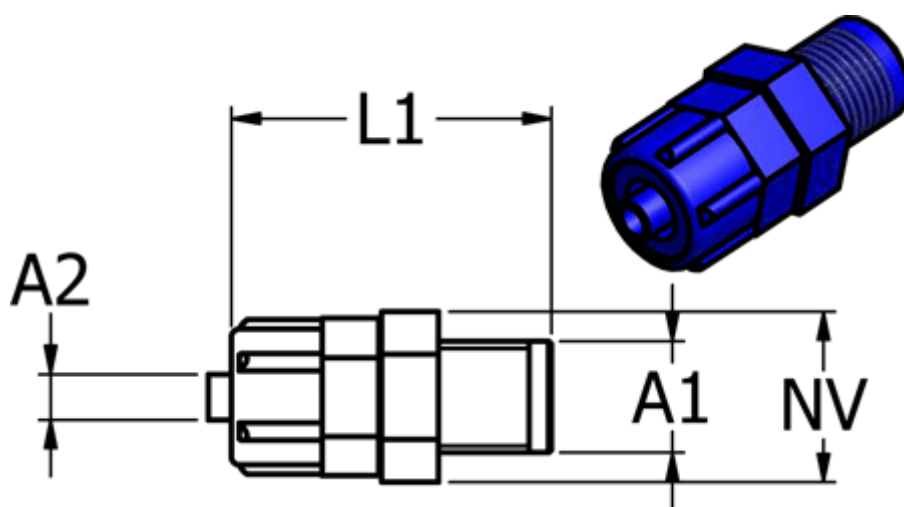

Varenummer: 58611656
Beskrivelse: Push-on fitting POM 11.656, Ø10/8-G 1/4"
Lige union, blå

Mål

Gevind A1	= G 1/4"
L1	= 34
NV	= 17
Til slange A2	= 10/8